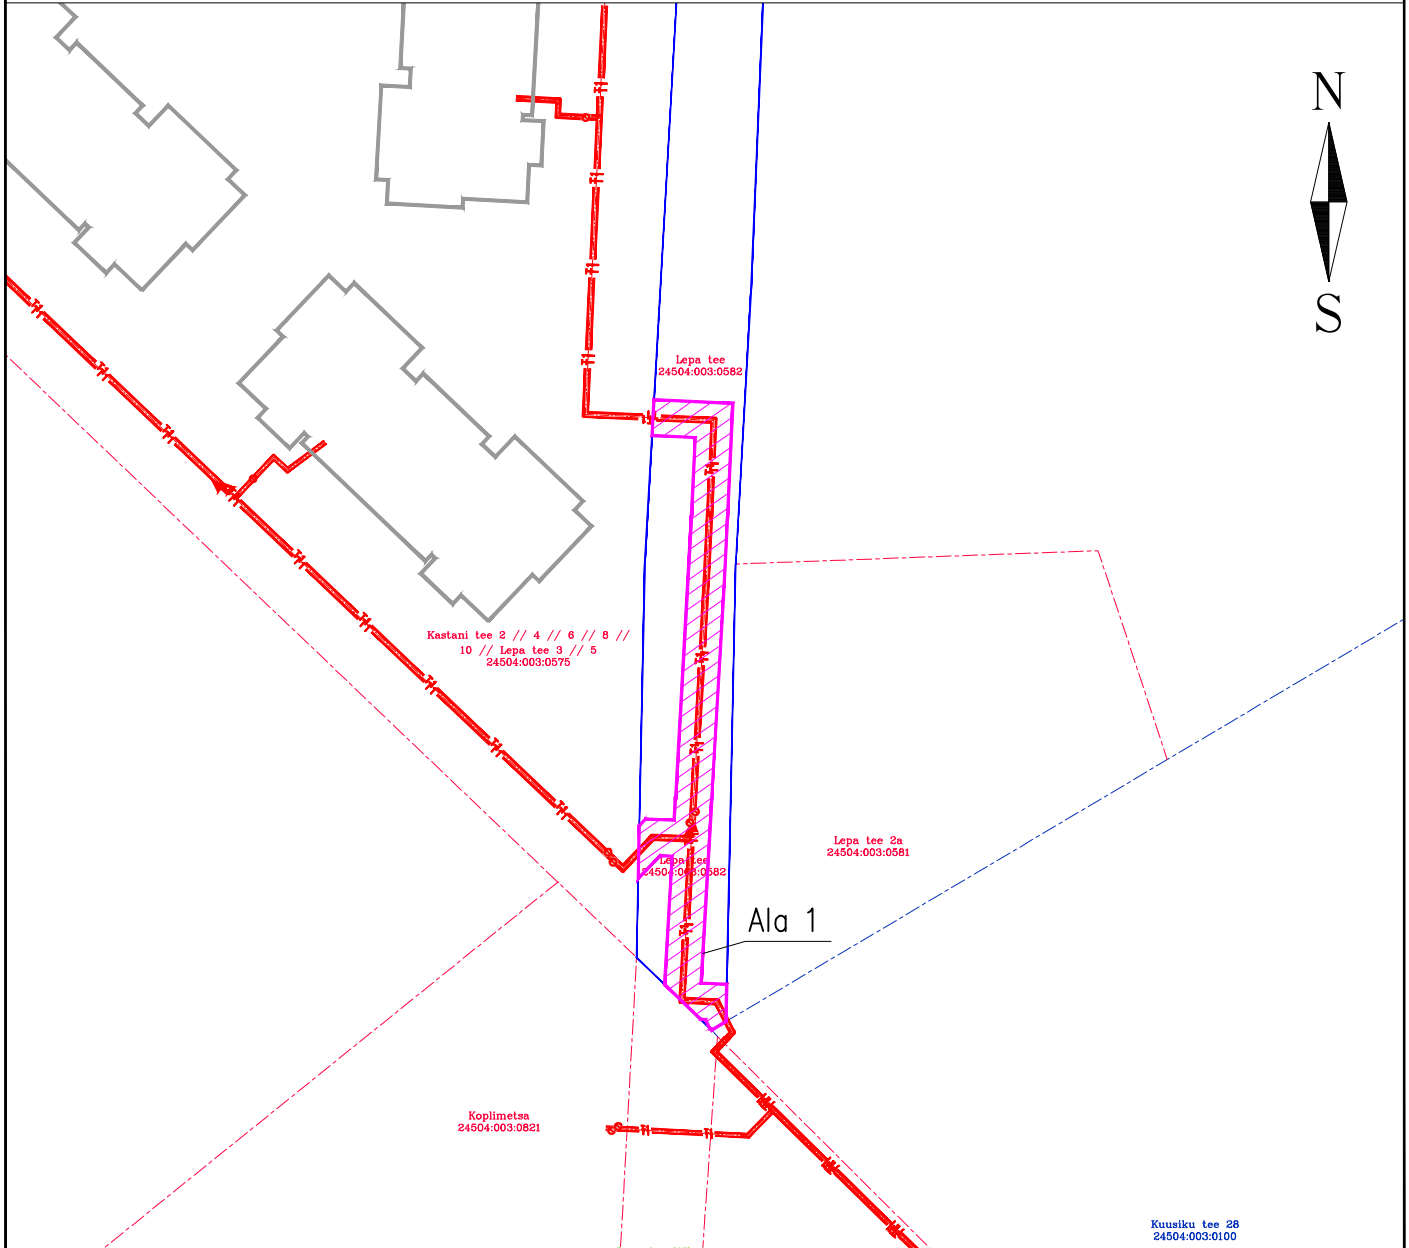

ISIKLIKU KASUTUSÕIGUSEGA KOORMATAVA ALA PLAAN

Lepa tee, Loo alevik, Jõelähtme vald, Harju maakond

TUNNUS: 24504:003:0582

PLAAN 1:1000

Koormatava kinnisasja piir
Katastriüksuse piir
Projekteeritav kaugküttetorustik
Kasutusõiguse ala

Rajatisse tehnilised andmed:

Kasutusõiguse ala 1 - 450,5 m²

Kasutusõiguse ala 2 - 77,4 m²

Kasutusõiguse ala 3 - 41,5 m²

Kaitsevööndi ulatus torustiku välisservast 2,0 m

Torustiku pikkus ala 1 - 99,9 m

Torustiku pikkus ala 2 - 18,4 m

Torustiku pikkus ala 3 - 10,4 m