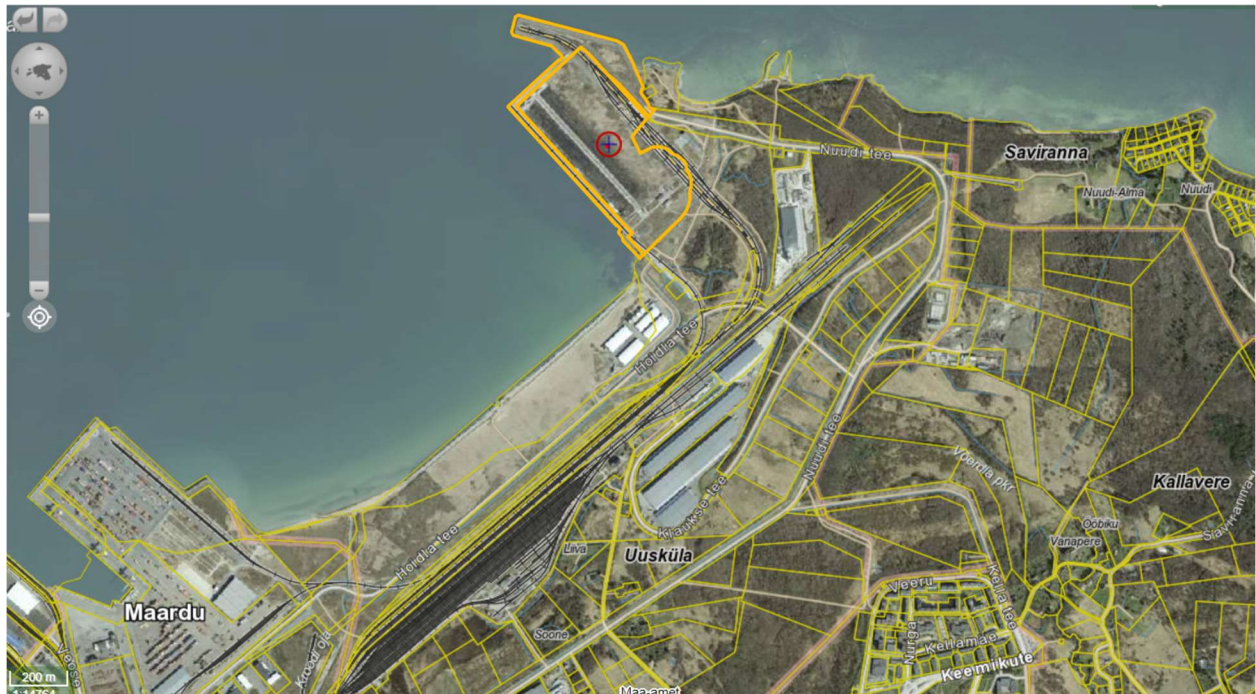

Planeeritava sõe ümberlaadimise asukoht Muuga sadama idaosas (piiritletud kollase joonega).
(Aluskaart: Maa-amet, 1:20 000).

Muuga sadama foto. Planeeritav tegevus jääb esiplaanil olevale poolsaarele, millel varasemalt asus söeterminal (Tallinna Sadama koduleht)