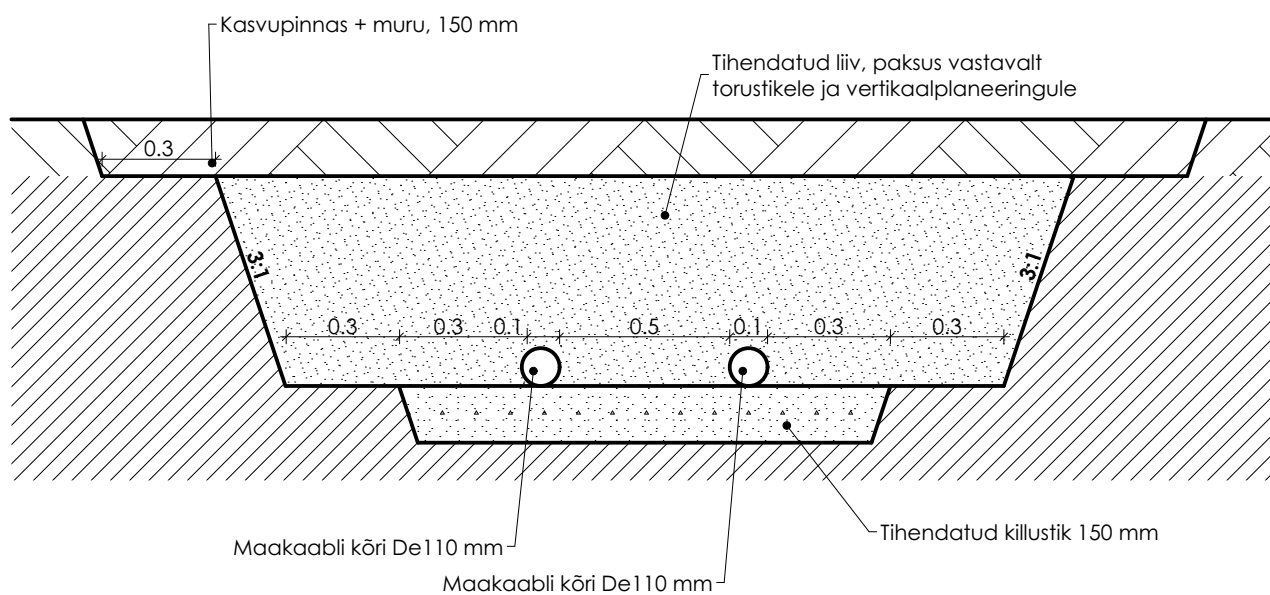

Taastatav murukate

	TELLUJA	AS SMB Invest	PROJEKT	Saare maaüksuse detailplaneering		
	TELLUJA AADRESS	Maakri tn 28a, Tallinn, Harju mk	UUSEHITIS	ÜMBEREHITUS	LAMMUTAMINE	
	TELLUJA ESINDAJA	Denis Tolmatšov	JUURDEEHITUS	REKONSTRUEERIMINE	TEHNOSÜST. MUUTMINE	
	KINNISTU OMANIK	AS SMB Invest	AADRESS	Saare mü Loo a, Jõelähtme v, Harju mk,		
	OMANIKU AADRESS	Maakri tn 28a, Tallinn, Harju mk	LEPING NR.	16-05	TÖÖ NR.	1605
	OMANIKU ESINDAJA	Denis Tolmatšov	STAADIUM	DP		
	PROJEKTI JUHT	Madis Karu	KUIUPAEV	28.10.2018	MOOT	A4
	PROJEKTI AUTOR	Madis Karu	LEHT NR.	DP07		
	ARHITEKT	Madis Karu	JOONIS	Ühiskaevise lõige		
	JOONESTAJA	Madis Karu				