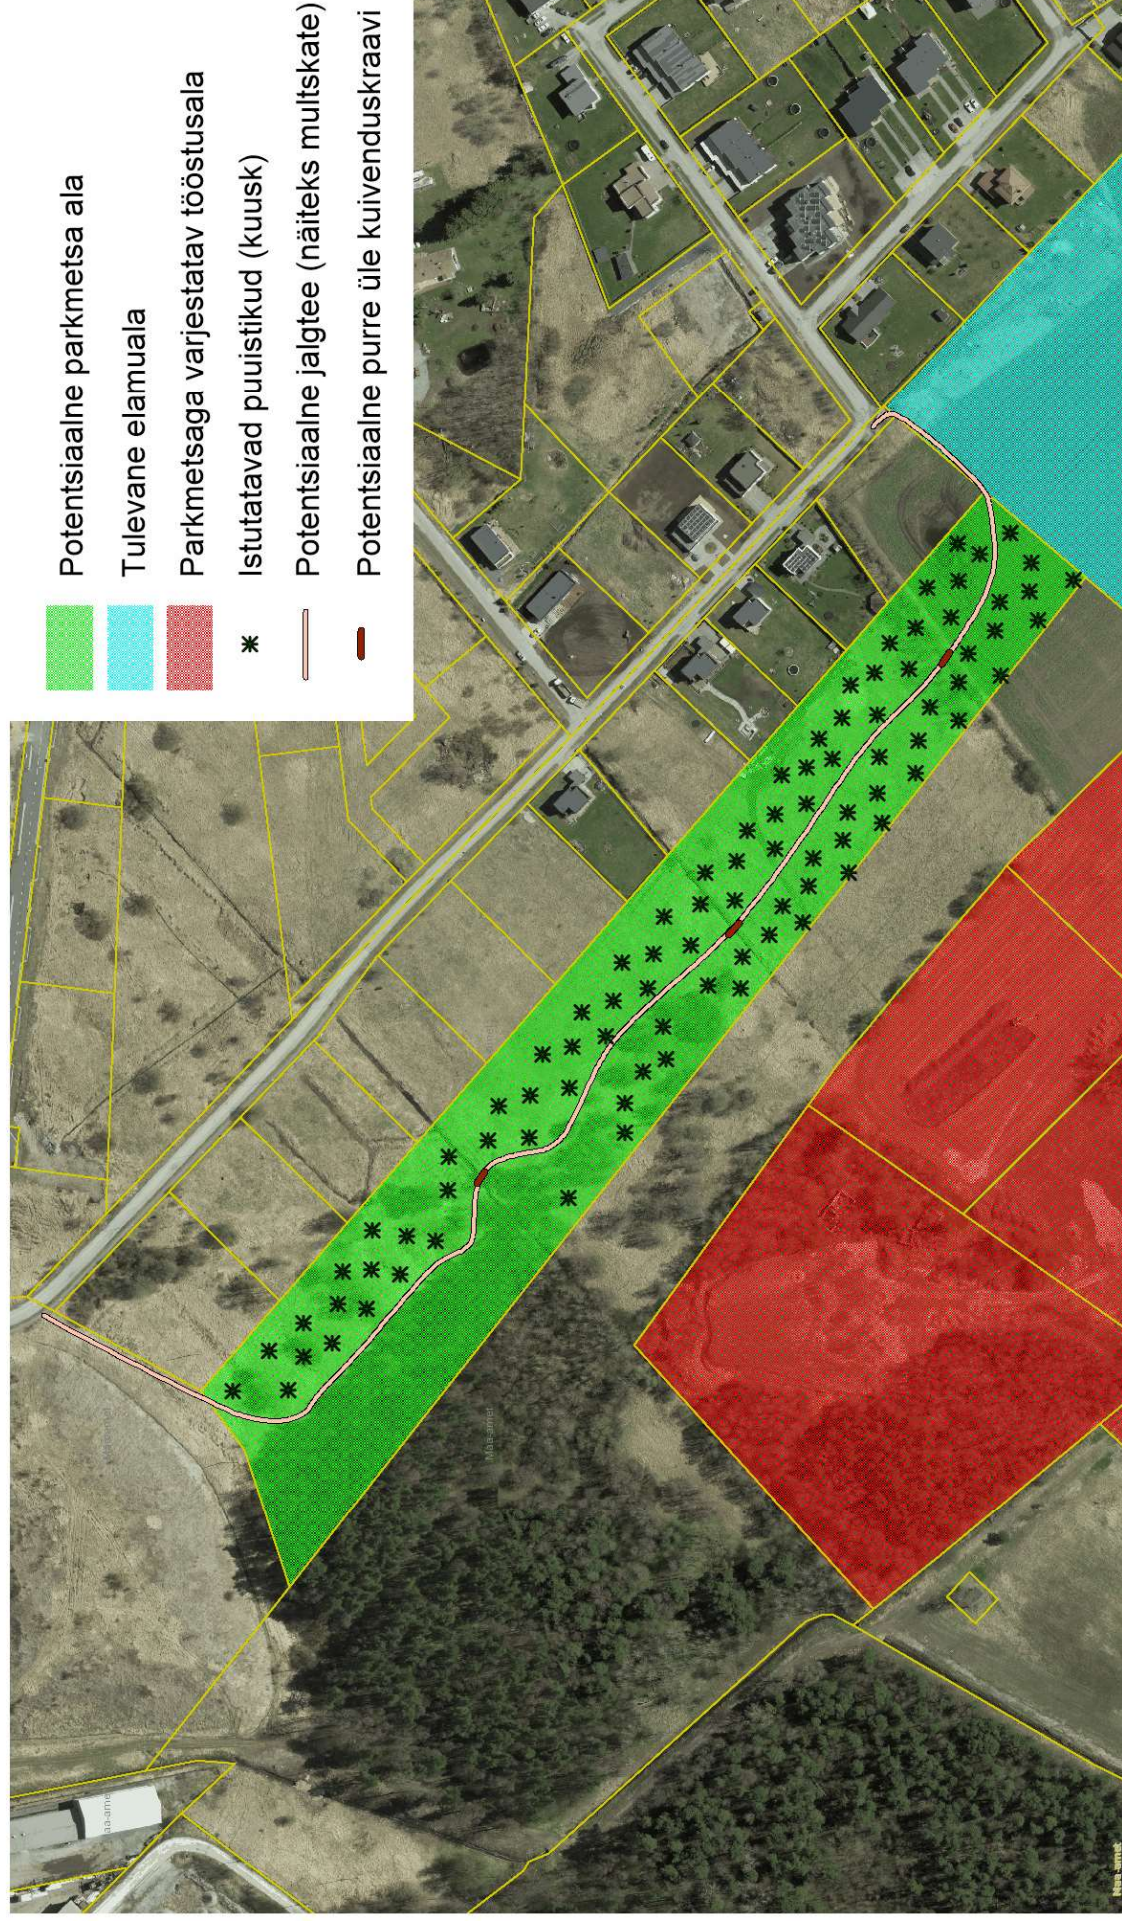

# Vanasauna parkmetsa rajamise ettepanek

M 1 : 3000

Parkmetsa teeraja pikkus ca 0,65 km, koos Vanasauna tee äärsel kergliiklusteega jalutustee ringi pikkus ca 1,15 km