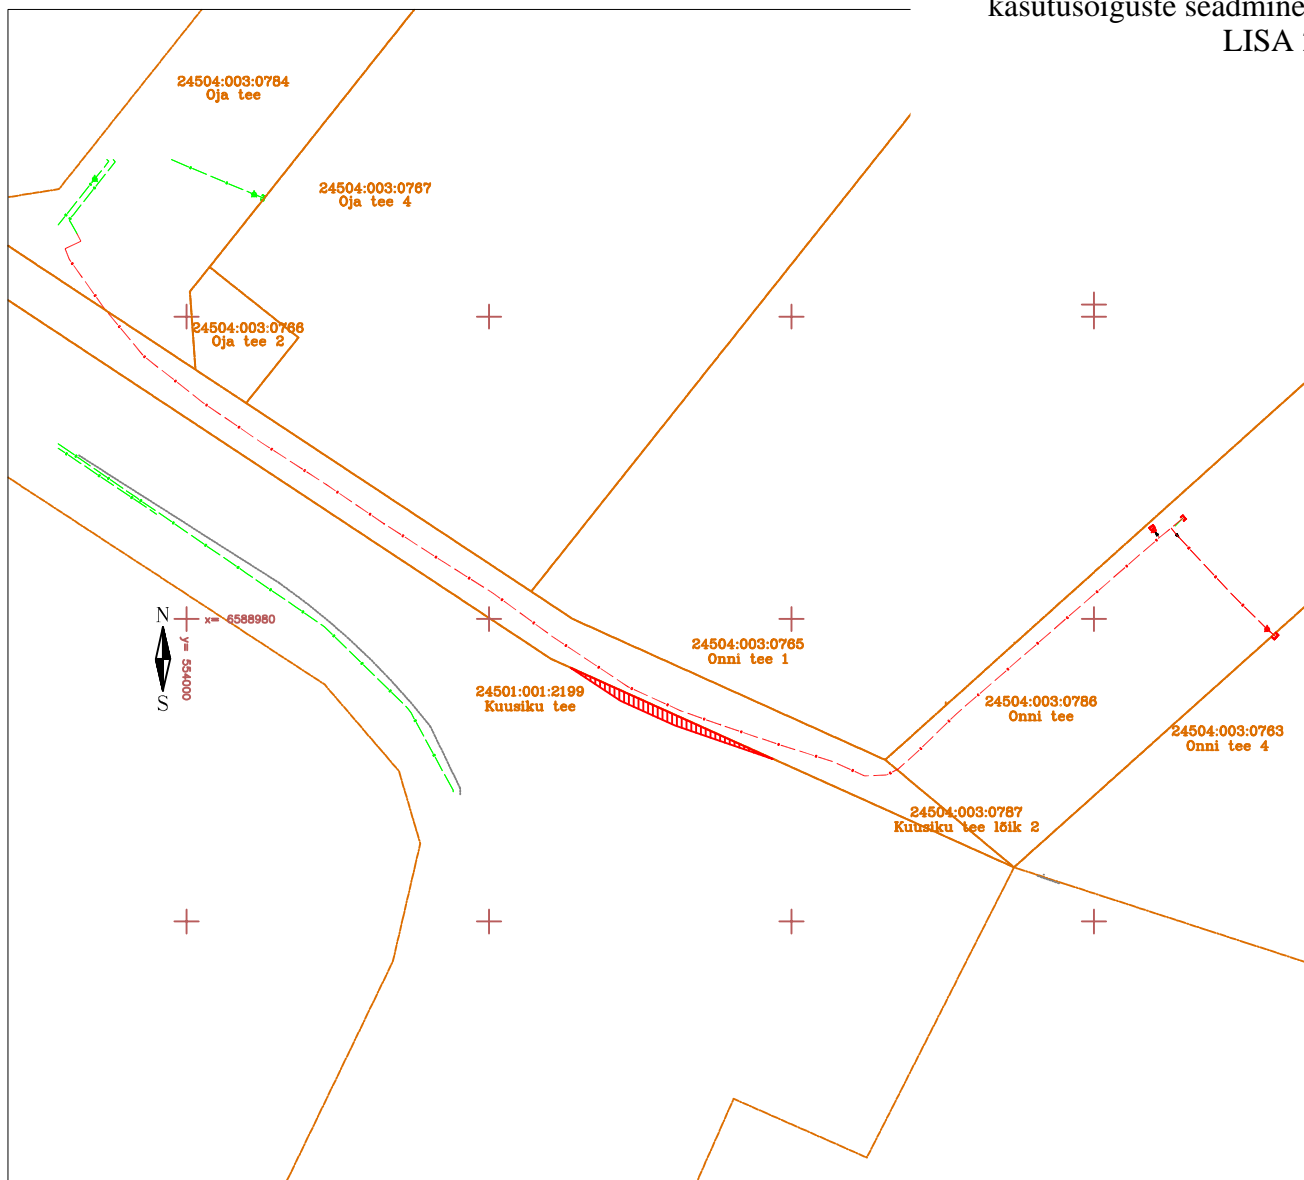

ISIKLIKU KASUTUSÕIGUSE ALA PLAAN
Kuusiku tee (24501:001:2199),
Loo alevik, Jõelähtme vald, Harju maakond
M 1:500

Jõelähtme Vallavolikogu
11.08.2022 otsuse nr
"Jõelähtme vallale kuuluvatele
kinnistutele Kuusiku tee ja
Kuusiku tee lõik 2
AS Gaasivõrk kasuks isiklike
kasutusõiguste seadmine"
LISA 2

TINGMÄRGID

-  Projekteeritud A-kategooria gaasitorustiku kaitseala (ca 6 m²)
-  Proj. A-kategooria gaasitorustik
-  Olemasolev gaasitorustik
-  Kinnistu piir

MÄRKUSED

- Gaasitorustiku kaitsevöönd 1m torustiku välispinnast.
- Koordinaadid L-EST97 süsteemis