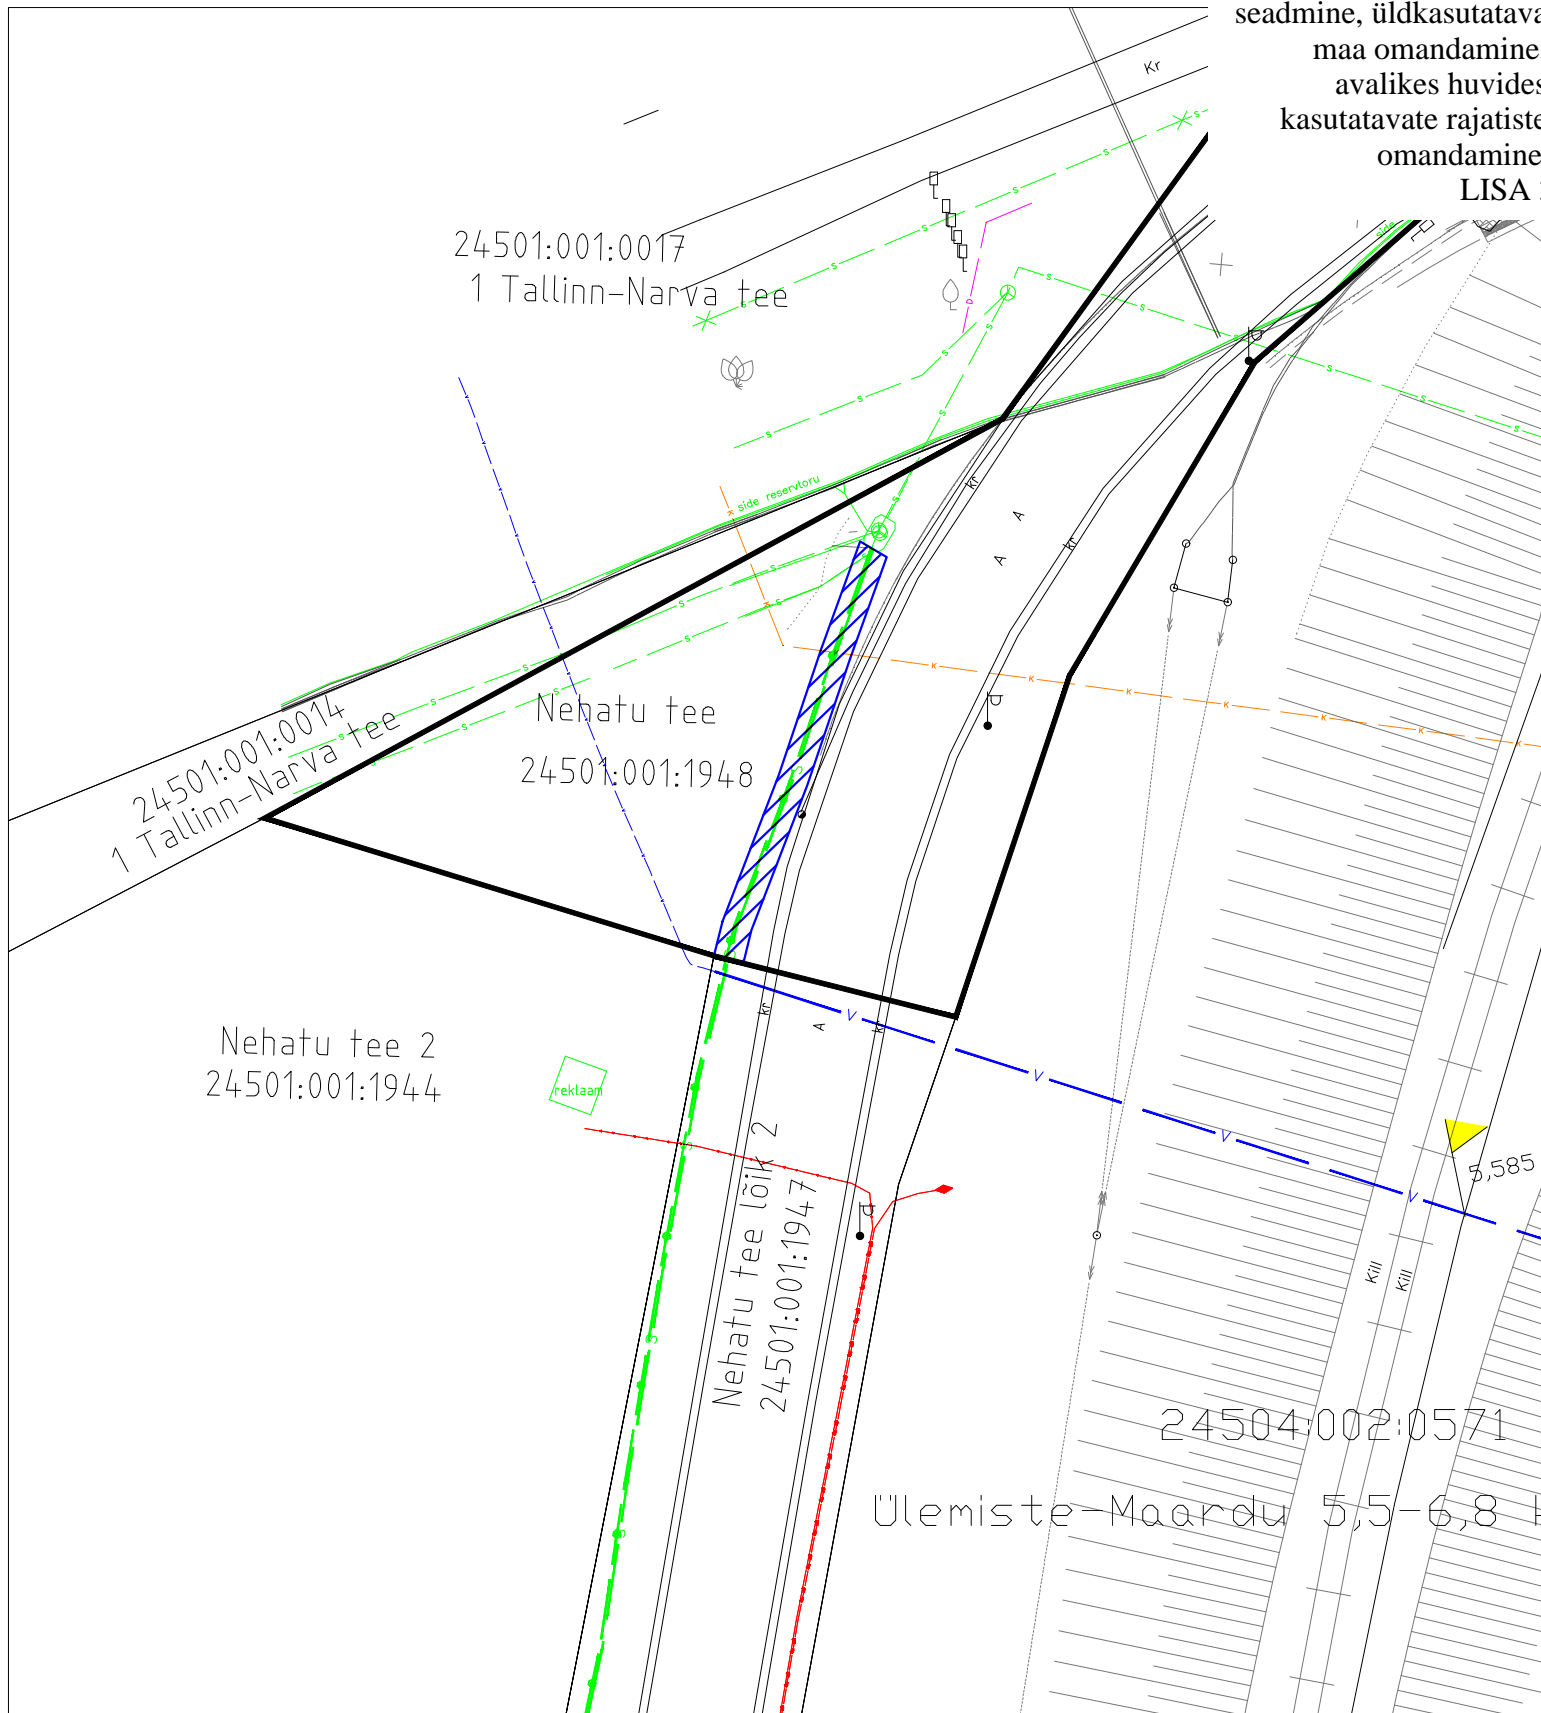

Isikliku kasutusõigusega koormamise plaan  
Jõelähtme vald  
M 1:500

Jõelähtme Vallavolikogu  
09.02.2023  
otsuse nr XX  
"Jõelähtme vallale  
kuuluvatele kinnistutele  
isiklike kasutusõiguste  
seadmine, üldkasutatava  
maa omandamine,  
avalikes huvides  
kasutatavate rajatiste  
omandamine"  
LISA 3

- |   |                                     |   |
|---|-------------------------------------|---|
| Tehnovõrgud   | Kasutusõiguse ala                   |  |
| Siderajatis  | Kinnistu piir                       |  |
|   | Kasutusala suurus 58 m <sup>2</sup> |   |