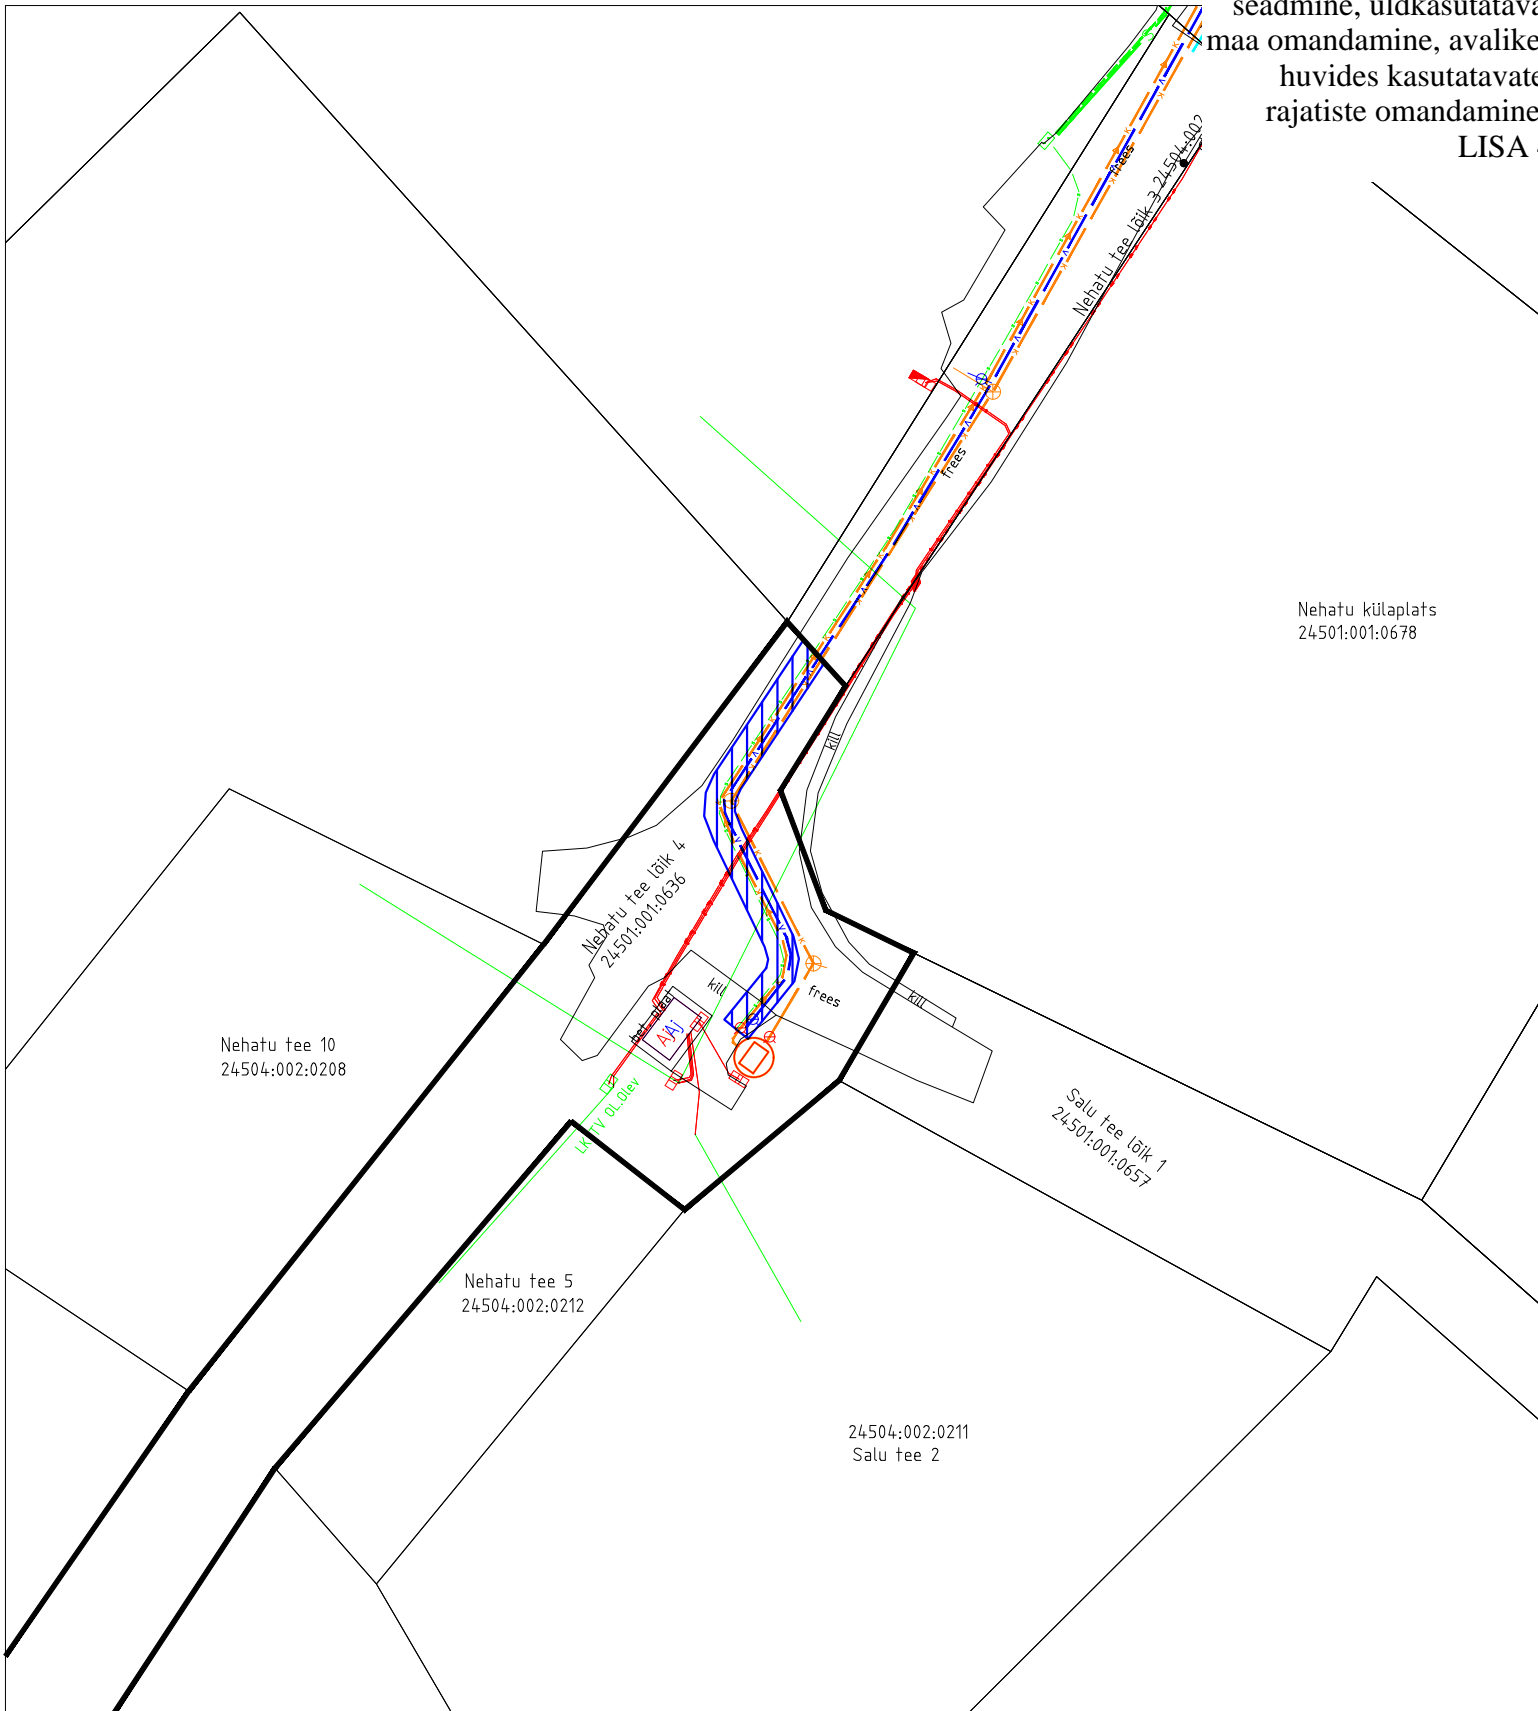

Isikliku kasutusõigusega koormamise plaan  
Jõelähtme vald  
M 1:500

Jõelähtme Vallavolikogu  
09.02.2023  
otsuse nr XX  
"Jõelähtme vallale  
kuuluvatele kinnistutele  
isiklike kasutusõiguste  
seadmine, üldkasutatava  
maa omandamine, avalikes  
huvides kasutatavate  
rajatiste omandamine"  
LISA 4

Tehnovõrgud  
Siderajatis — s —  
Kasutusõiguse ala [blue hatched box]  
Kinnistu piir — [thick black line]  
Kasutusala suurus 58 m<sup>2</sup>