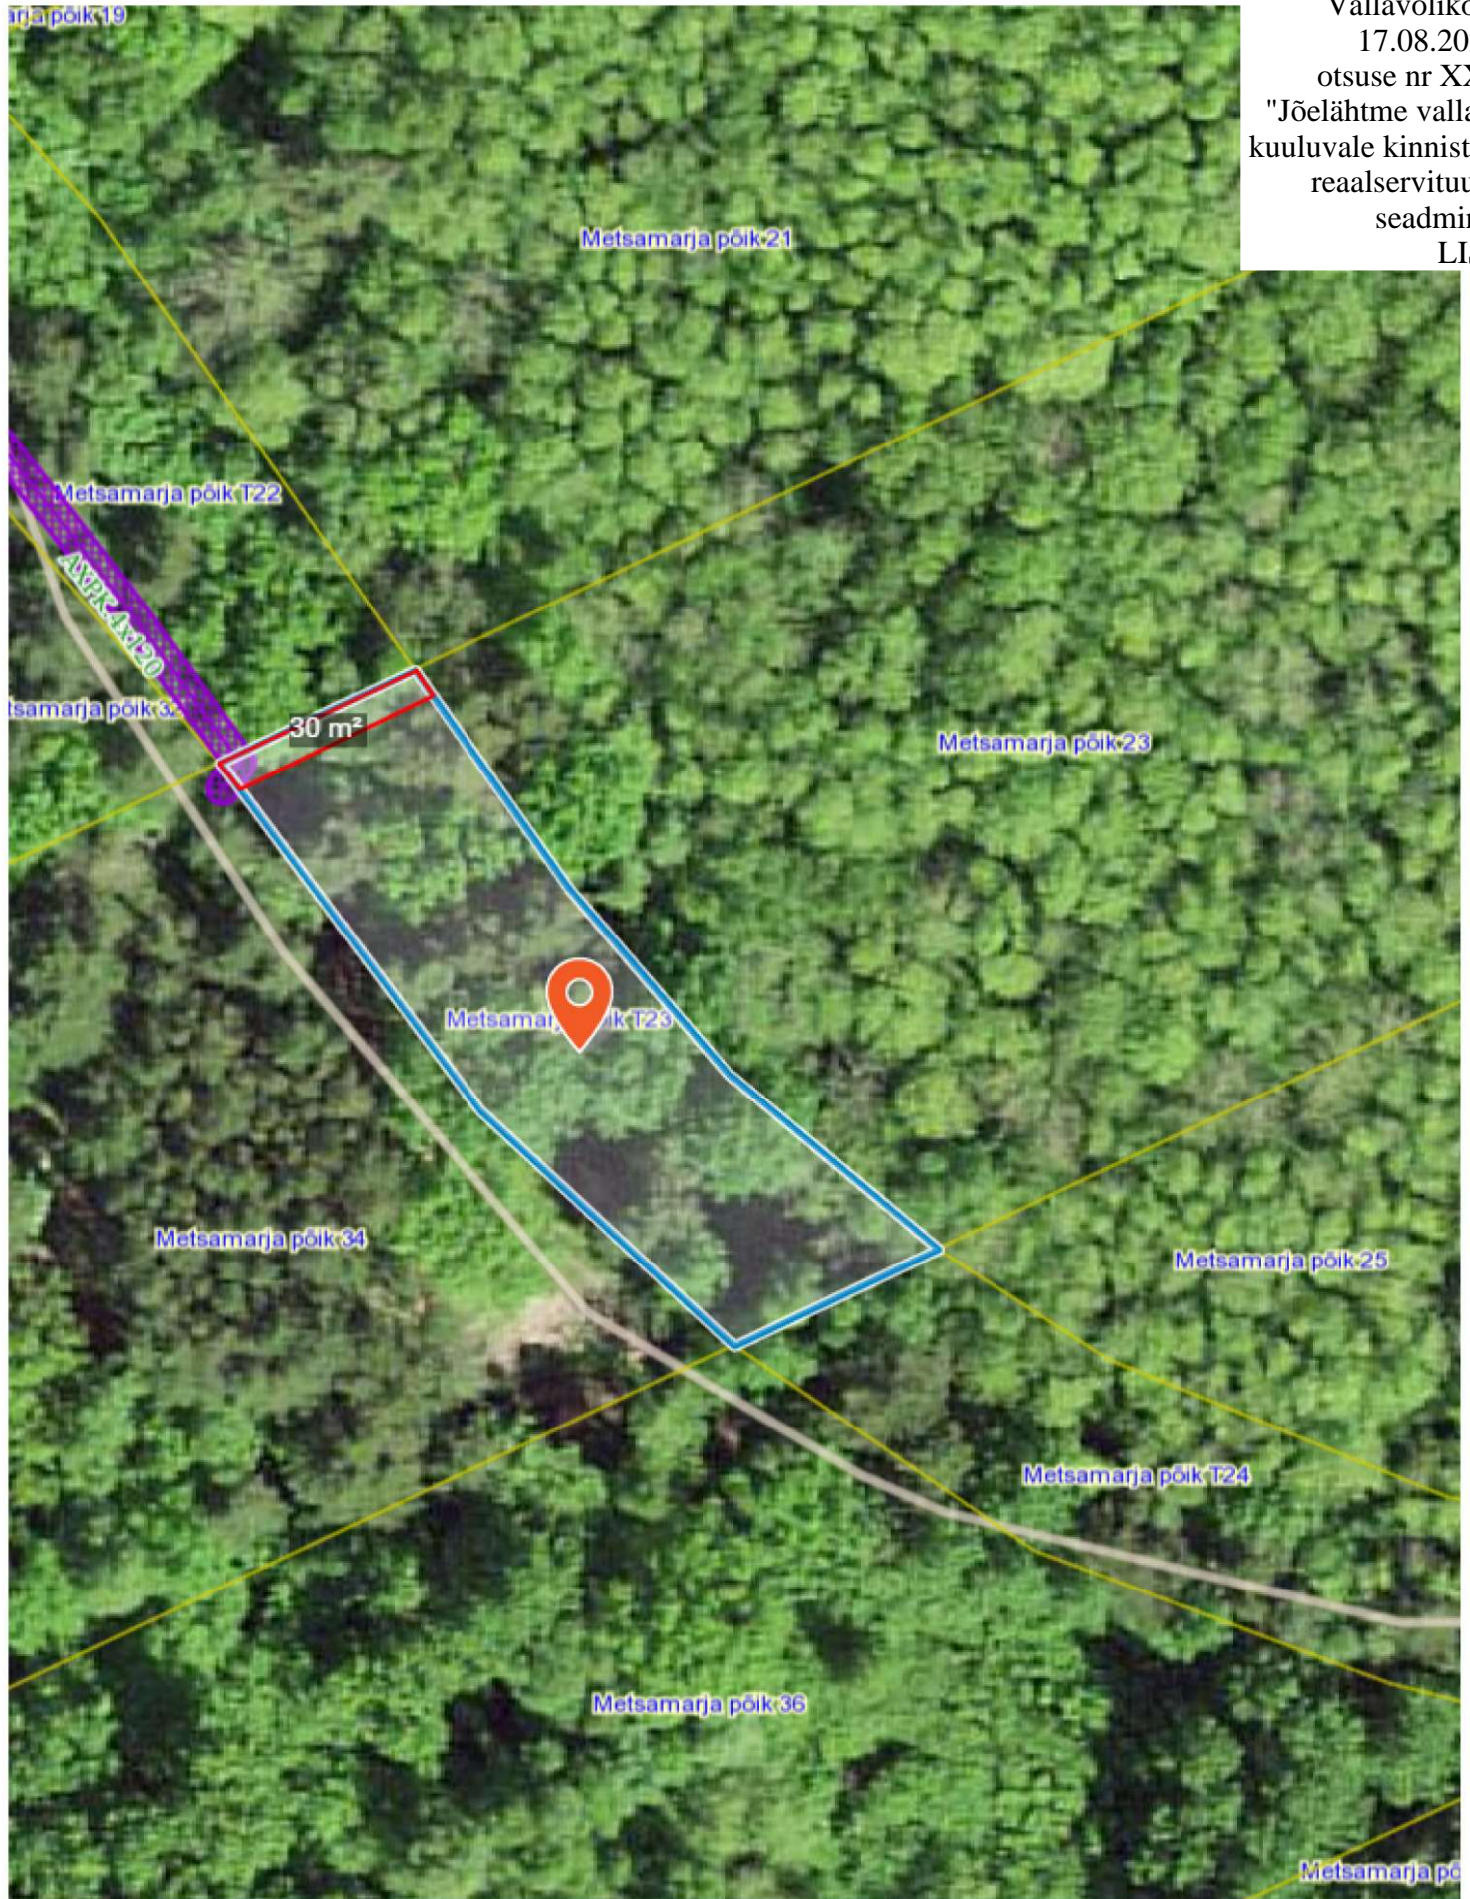

Servituudiala plaan

Metsamarja põik 23 kinnisasja kasuks elektri madalpinge maakaabli tarbeks

Möötkava: 1:500

Jõelähtme
Vallavolikogu
17.08.2023
otsuse nr XXX
"Jõelähtme vallale
kuuluvale kinnistule
reaalservituudi
seadmine"
LISA

Kasutusõiguse ala 