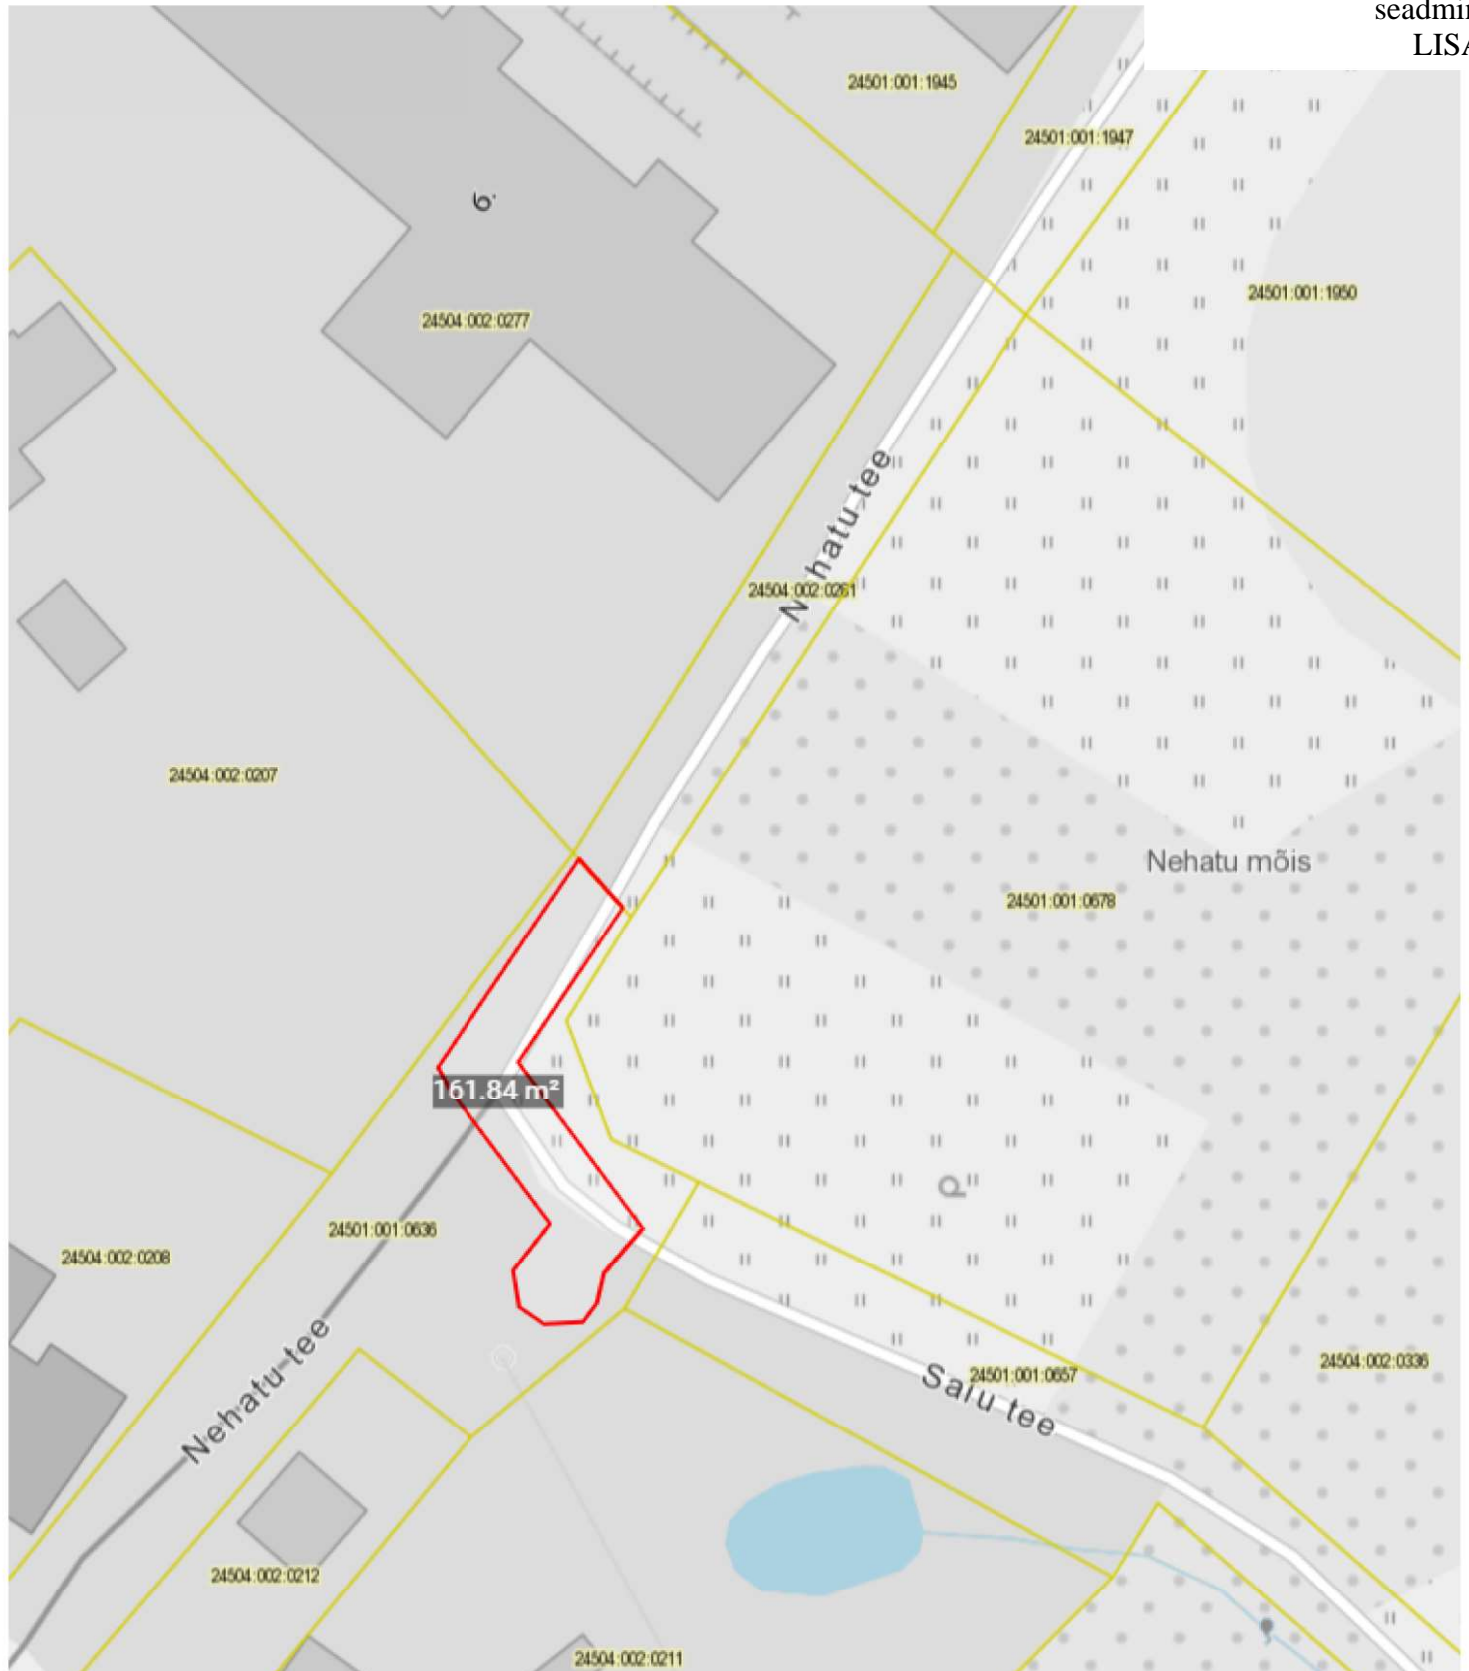

# Kasutusõiguse ala plaan

## Nehatu tee lõik 4 (24501:001:0636, 5428950)

Jõelähtme Vallavolikogu  
12.10.2023 otsuse nr XXX  
"Jõelähtme vallale  
kuuluvatele kinnistutele  
isiklike kasutusõiguste  
seadmine"  
LISA 3

Mõõtkava: 1:500

Kasutusõiguse ala 161,84 m<sup>2</sup> —

Katastriüksuse piir —