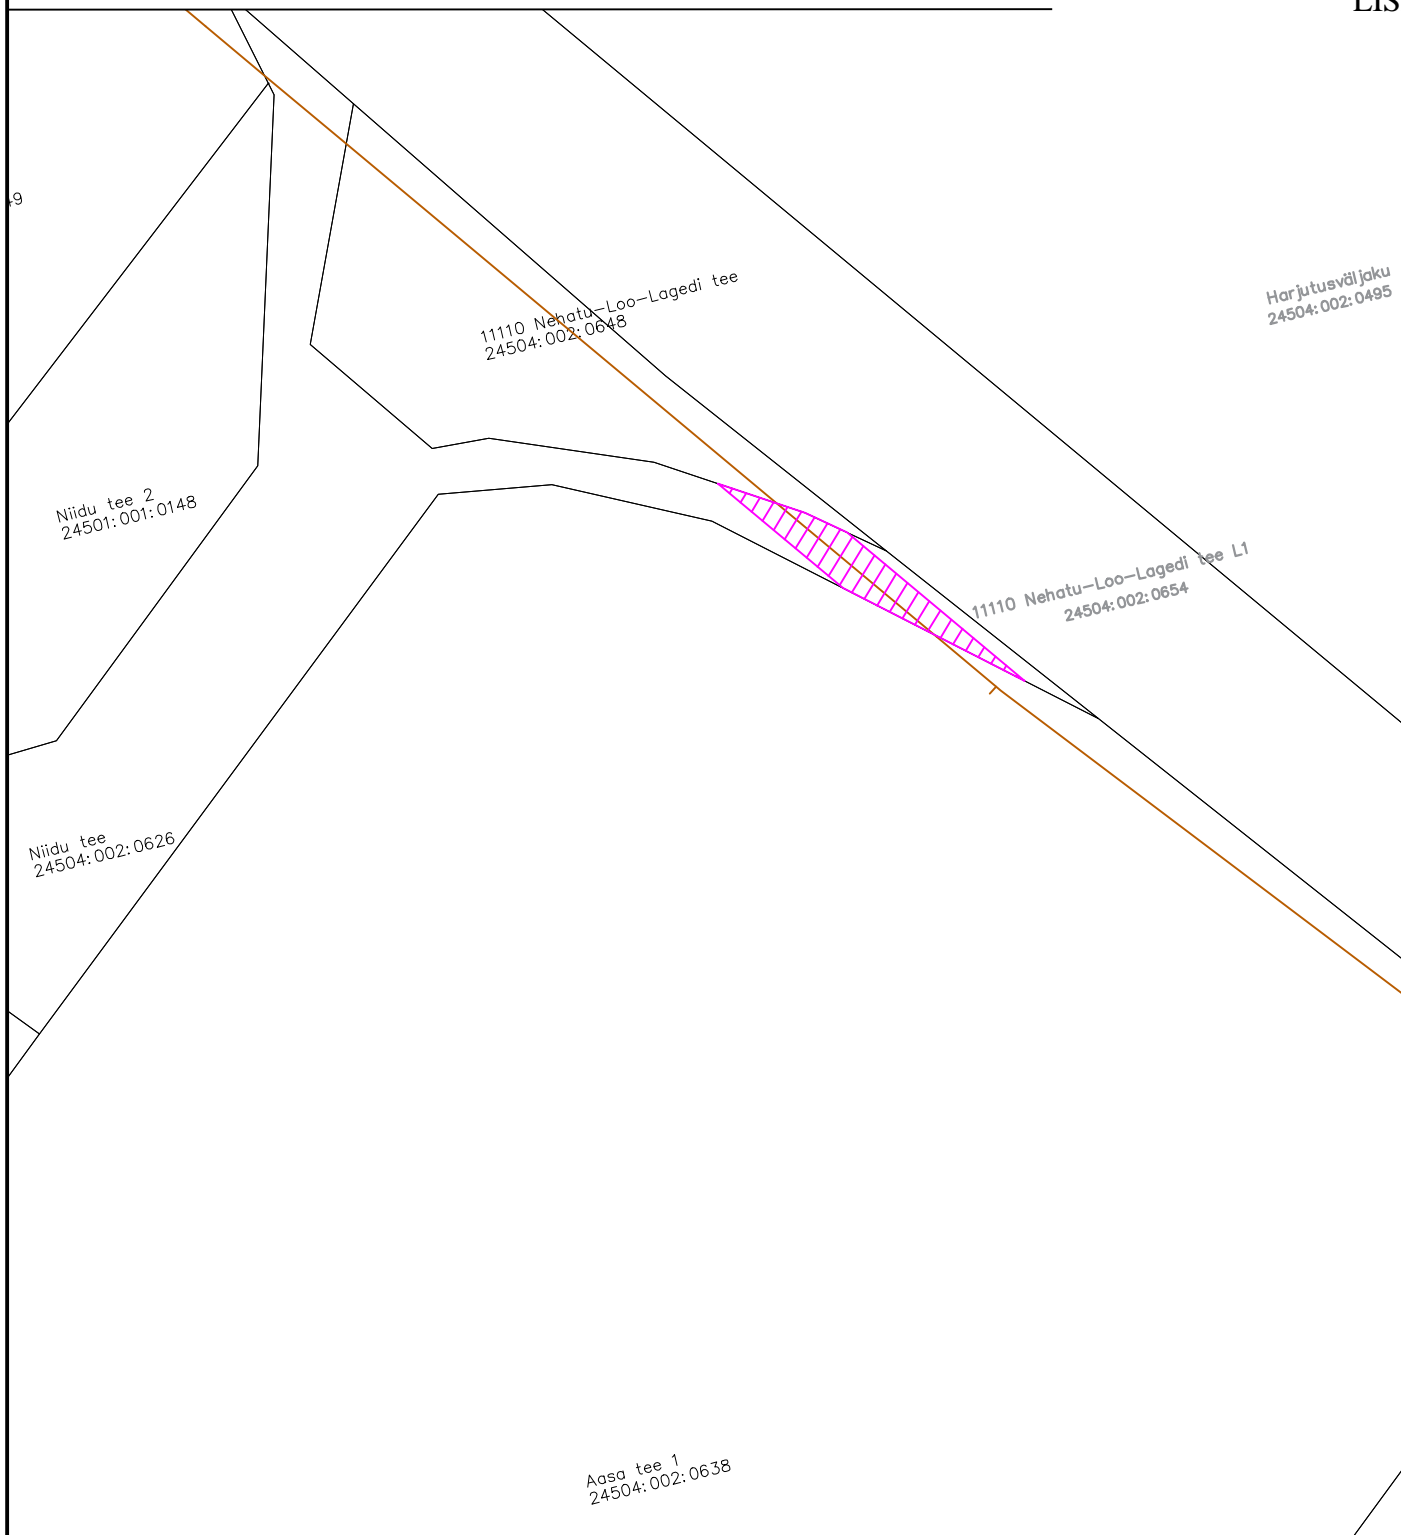

Jõelähtme vald
Niidu tee
24504:002:0626
M 1:1000

Jõelähtme Vallavolikogu
14.03.2024 otsuse nr XXX
"Jõelähtme vallale kuuluvatele
kinnisasjadele AS Tallinna
Vesi kasuks isiklike
kasutusõiguste seadmine"
LISA 4

Tingmärgid:

-  Katastriüksuse piir
 -  Olemasolev kanalisatsioonitoru
 -  KASUTUSÕIGUSE ALA
- Rajatise tehnilised andmed:
Kasutusõiguse ala: 161 m²
Projekteeritava torustiku pikkus 42 m

Kaitsevööndi laius sademeveekanalisatsiooni torustiku teljest 3,0 m mõlemale poole
Koostas: AS Tallinna Vesi, Mariel Teinlum