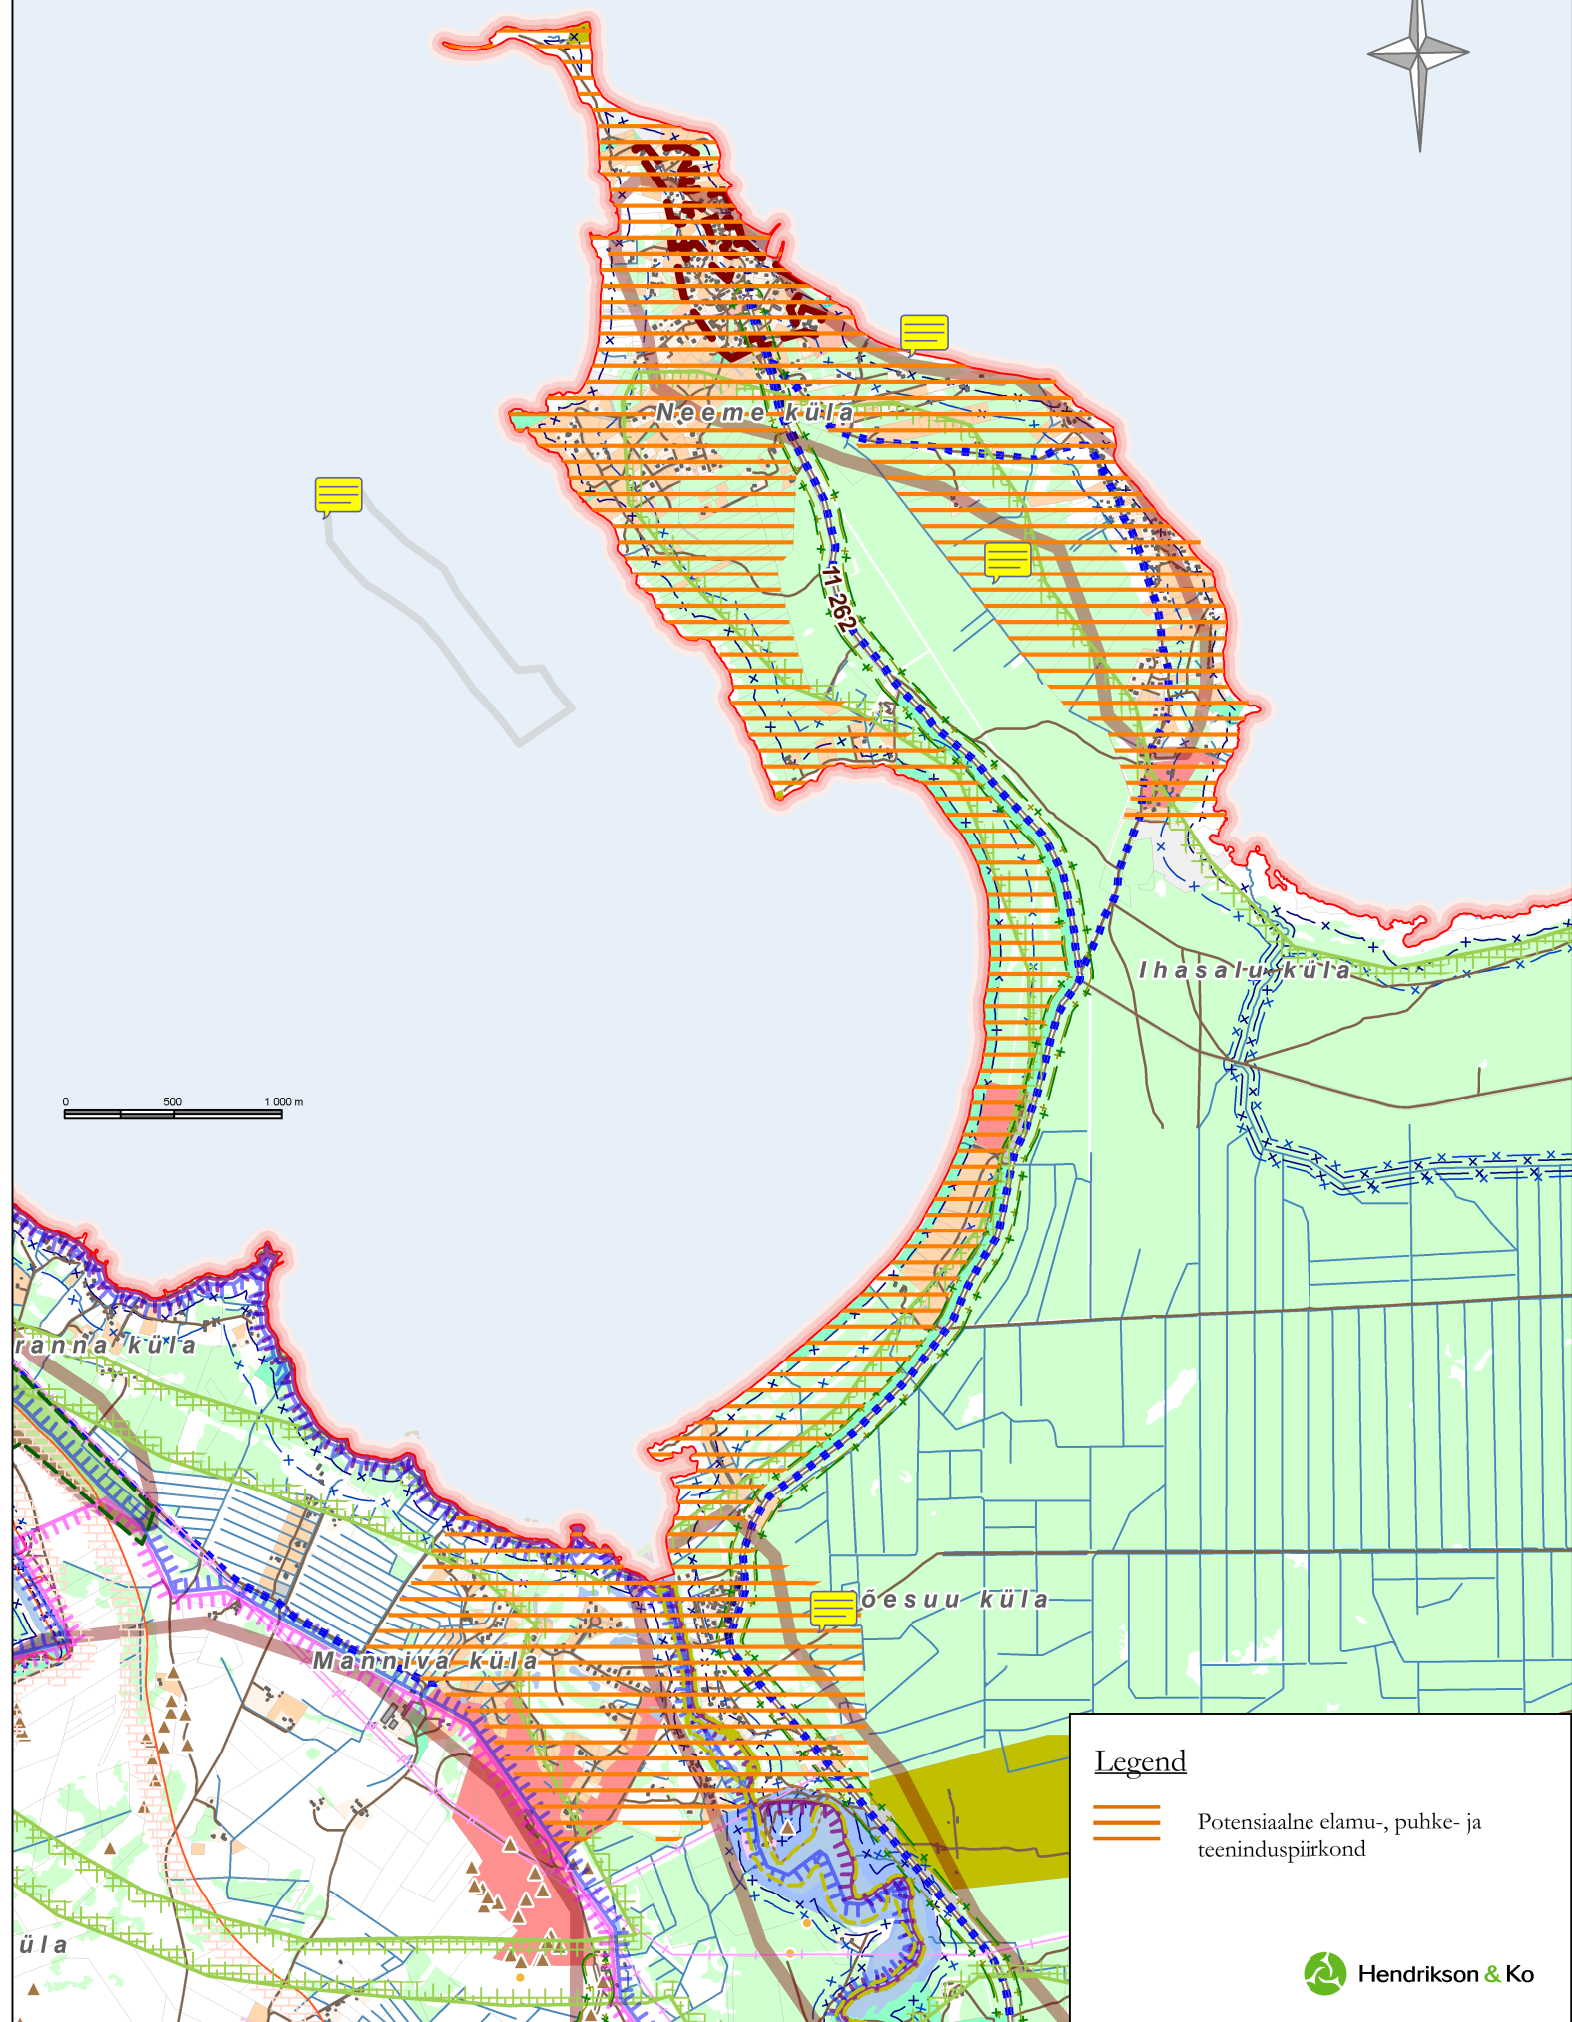

0 500 1000 m

Legend

-  Potentsiaalne elamu-, puhke- ja teeninduspiirkond